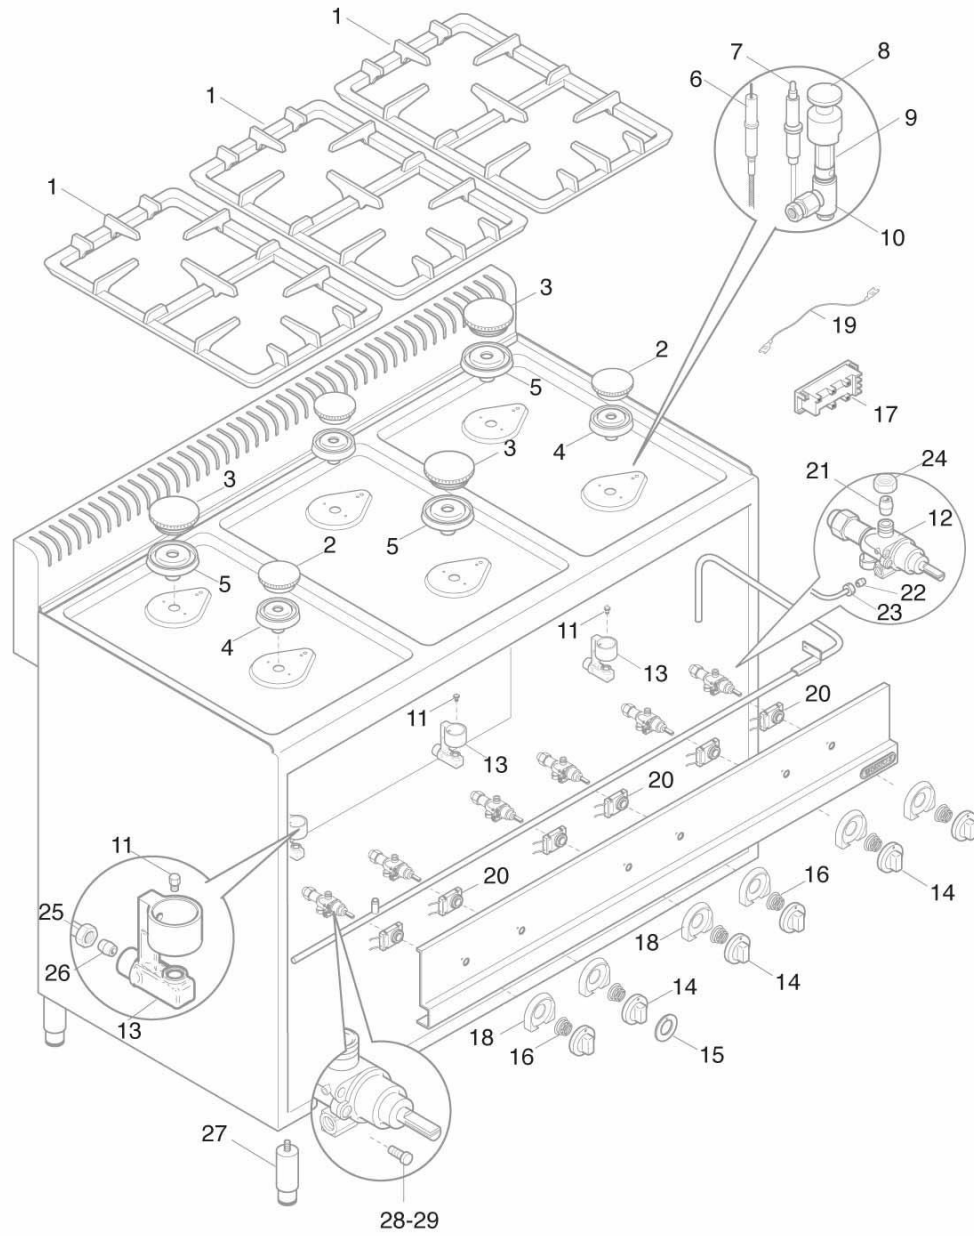

# G6F4MPW

G6F4MPW

Pos. Item	Codice Code	Descrizione	Item Description	Designation articles	Artikelbeschreibung	Decripción artículos	N° pezzi - No. pieces					
1	36856700	Griglia nero 2f s.600	Enamelled grill	Grille ÉmailÉe	Emaillierter rost	Parrilla esmaltada						4
2	31283300	Spartifiamma r. cuc.'pw' s.700	Spartifiamma r. cuc.'pw' s.700	Spartifiamma r. cuc.'pw' s.700	Spartifiamma r. cuc.'pw' s.700	Spartifiamma r. cuc.'pw' s.700						2
3	31283600	Spartifiamma u.r. cuc.'pw' s.7	Spartifiamma u.r. cuc.'pw' s.7	Spartifiamma u.r. cuc.'pw' s.7	Spartifiamma u.r. cuc.'pw' s.7	Spartifiamma u.r. cuc.'pw' s.7						2
4	31283200	+corpo bruc. r. cuc.'pw' s.700	+corpo bruc. r. cuc.'pw' s.700	+corpo bruc. r. cuc.'pw' s.700	+corpo bruc. r. cuc.'pw' s.700	+corpo bruc. r. cuc.'pw' s.700						2
5	31283500	+corpo bruc. u.r. cuc.'pw' s.7	+corpo bruc. u.r. cuc.'pw' s.7	+corpo bruc. u.r. cuc.'pw' s.7	+corpo bruc. u.r. cuc.'pw' s.7	+corpo bruc. u.r. cuc.'pw' s.7						2
6	00000000	Ricambio mancante	-----	-----	-----	-----						-
7	31288300	Termocoppia 600mm cuc.'pw' s.7	Termocoppia 600mm cuc.'pw' s.7	Termocoppia 600mm cuc.'pw' s.7	Termocoppia 600mm cuc.'pw' s.7	Termocoppia 600mm cuc.'pw' s.7						4
8	24292000	Cappello pilota cuc.'pw' s.700	Cappello pilota cuc.'pw' s.700	Cappello pilota cuc.'pw' s.700	Cappello pilota cuc.'pw' s.700	Cappello pilota cuc.'pw' s.700						4
9	22993700	Venturi pilota cuc.'pw' s.700	Venturi pilota cuc.'pw' s.700	Venturi pilota cuc.'pw' s.700	Venturi pilota cuc.'pw' s.700	Venturi pilota cuc.'pw' s.700						4
10	24291600	Corpo pilota cuc.'pw' s.700 sp	Corpo pilota cuc.'pw' s.700 sp	Corpo pilota cuc.'pw' s.700 sp	Corpo pilota cuc.'pw' s.700 sp	Corpo pilota cuc.'pw' s.700 sp						4
11	40000000	Ugello: indicare modello e tip	Injector: specify model and ga	Gliceur: specifier modele et g	Duese: modell und gas-typ zeig	Tobera: precisar modelo y tipo						1
12	31273700	Rubinetto pel21s;9x1;bypas100	Cock pel 21/s	Robinet pel 21/s	Hahn pel 21/s	Llave pel 21s						4
13	32328000	Portaugello cuc.'pw' s.700	Portaugello cuc.'pw' s.700	Portaugello cuc.'pw' s.700	Portaugello cuc.'pw' s.700	Portaugello cuc.'pw' s.700						4
14	35877100	Manopola rossa p. 8x6,5 a 180°	Red knob p. 8x6,5 a 180°ral300	Manette rouge p. 8x6,5 a 180°	Drehknopf p. 8x6,5 a 180°ral30	Mando rojo p. 8x6,5 a 180°ral3						4
15	31952200	Serig.rossa manop.gas plg-cpg-	Red gas knob serigraphy	Serigraphie rouge manette	Rote drehknopfserigraphie	Serigrafia roja mando						4
16	35880200	Molla sottomanopola	Spring for sub-knob	Ressort sous-manette	Unterknopf feder	Muelle sub-mando						4
17	00000000	Ricambio mancante	-----	-----	-----	-----						-
18	35954800	Sottomanopola rossa attr.gas	Red sub-knob gas equipment	Sous-manette rouge equip.gas	Rote unterknopf gaseinricht.	Sub-mando rojo equipos gas						4
19	00000000	Ricambio mancante	-----	-----	-----	-----						-
20	00000000	Ricambio mancante	-----	-----	-----	-----						-
21	32777300	Bic.ottone d.10	Double cone d.10	Bicone d.10	Doppelkegel d.10	Doble cono d.10						8
22	31777700	Bicono d. 4 per rubinetto 21s	Double cone for tap 21s	Bicone pour robinet 21s	Doppelkegel fur hahn 21s	Doble cono para llave de paso						4
23	31924700	Raccordo per tubo diam. 4 mm	Pipe fitting Ø4 mm	Raccord pour tuyau Ø4 mm	Anschluss fur rohr Ø4 mm	Racor para tubo Ø4 mm						4
24	32811800	Dado d. 10-m 16 gl/lx-plg-cpg	Nut d. 10-m 16 gl/lx-plg-cpg	Ecrou d. 10-m 16 gl/lx-plg-cpg	Mutter d. 10-m 16 gl/lx-plg-cp	Tuerca d. 10-m 16 gl/lx-plg-cp						8
25	32811600	Dado arc premibicono d.10 cuc.	Dado arc premibicono d.10 cuc.	Dado arc premibicono d.10 cuc.	Dado arc premibicono d.10 cuc.	Dado arc premibicono d.10 cuc.						4
26	32777200	Bicono arc per tubo d.10	Bicono arc per tubo d.10	Bicono arc per tubo d.10	Bicono arc per tubo d.10	Bicono arc per tubo d.10						4
27	24684200	Piedino inox 1 1/2 h-125/175	Foot 1 1/2 h-125/175	Pied 1 1/2 h-125/175	Fuss 1 1/2 h-125/175	Pata 1 1/2 h-125/175						4
28	22783500	By-pass 45 x rubin. pel20/21s	By-pass 45 for tap pel20/21s	By-pass 45 pour robinet pel20/	By-pass 45 fur hahn pel20/21s	By-pass 45 para pel20/21s						2
29	22783600	By-pass 55 x rubin. pel20/21s	By-pass 55 for tap pel20/21s	By-pass 55 pour robinet pel20/	By-pass 55 fur hahn pel20/21s	By-pass 55 para pel20/21s						2